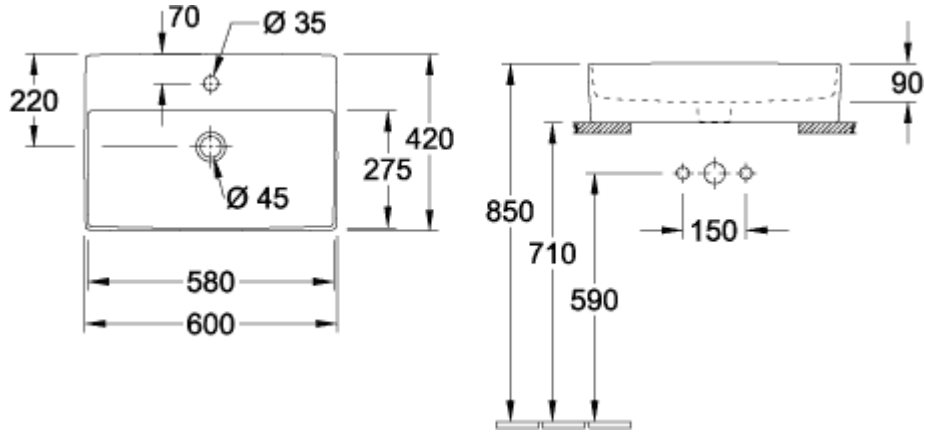

MEMENTO 2.0 LAVABO SOBRE ENCIMERA RECTANGULAR

INFORMACIÓN DEL PRODUCTO

Título del artículo	Villeroy & Boch Memento 2.0 Lavabo sobre encimera, 600 x 420 x 140 mm, Blanco CeramicPlus, sin rebosadero, no pulido
Número de artículo	4A0761R1
Montaje / tipo de montaje	Montado en superficie
Indicaciones de montaje	recomendación: montaje con distancia mínima entre la parte posterior del lavabo y la pared de 50 mm
Suministro	1 x lavabos sobre encimera 1 x juego de sujeción 1 x plantilla para recortar
Profundidad en mm	420
Anchura en mm	600
Altura en mm	140
Profundidad interior	90
Colección	Memento 2.0
Nombre del producto	Lavabo sobre encimera
Adecuado para	Grifo mezclador de 3 orificios, Mobiliario de Villeroy&Boch a juego
Material	TitanCeram
surface	brillo
Con rebosadero	No
Forma	Rectangular
Nombre del color	Blanco
Superficie antibacteriana (con AntiBac)	No
Fácil limpieza de las superficies (CeramicPlus)	Si
Número de orificios taladrados para grifos	1
Número de orificios pretaladrados	2
Parte inferior del lavabo	no pulido
Número de lavabos	1

TECHNICAL DRAWINGS

4A0761R1

4A0761R1